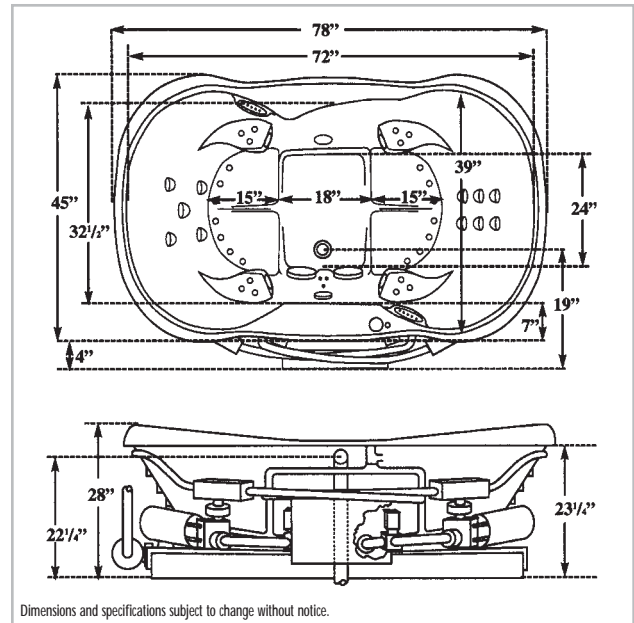

## DIMENSIONS: AeroWhirl™ - 78" x 45" x 28"